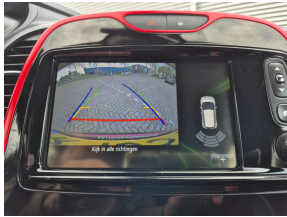

Veiligheid

- Airbag(s) side voor
- Airbag bestuurder
- Airbag passagier
- Anti Blokkeer Systeem
- Anti Blokkeer Systeem (ABS)
- Anti Slip Control
- Cruise control
- Electronic Brake Distribution
- Electronic Stability Program
- Electronic Stability Program (ESP)
- Extra getint glas
- Hill hold-functie
- Parkeersensor achter
- Regensensor
- Startblokkering
- Tractie Controle Systeem (TCS)

Overige

- "Lichtmetalen velgen 17""
- Buitenspiegels elektrisch inklapbaar
- Extra getint glas
- Pack City
- Pack Style
- Parkeersensor achter

Omschrijving

Niet beschikbaar

Autopark Uden
| Weverstraat 2 | +31413 33 24 24 | info@autoparkuden.nl
5405 BN Uden