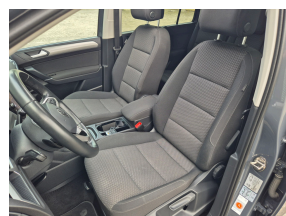

- Cruise control adaptief met Stop&Go
- Electronic Stability Program (ESP)
- Elektronisch sperdifferentieel (EDS)
- Extra getint glas
- Hill hold-functie
- Parkeersensor achter
- Parkeersensor voor
- Regensensor
- Start/stop systeem
- Startblokkering
- Stuurhulp
- Tractie Controle Systeem (TCS)
- Vermoeidheids herkenning
- Vervolgbotsing preventie

- Koplampen adaptief
- Navigatie-systeem full map
- Navigatie full map
- Spraakbediening
- Spraakbediening
- Stuurhulp
- Telefoonintegratie premium
- Zonnescherm zijruiten

Omschrijving

Niet beschikbaar