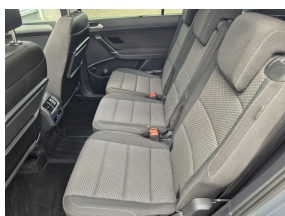

- Cruise control adaptief met Stop&Go
- Electronic Stability Program (ESP)
- Elektronisch sperdifferentieel (EDS)
- Extra getint glas
- Hill hold-functie
- Parkeersensor achter
- Parkeersensor voor
- Regensensor
- Start/stop systeem
- Startblokkering
- Stuurhulp
- Tractie Controle Systeem (TCS)
- Vermoeidheids herkenning
- Vervolgbotsing preventie

- Koplampen adaptief
- Navigatie-systeem full map
- Navigatie full map
- Spraakbediening
- Spraakbediening
- Stuurhulp
- Telefoonintegratie premium
- Zonnescherm zijruiten

Omschrijving

Niet beschikbaar