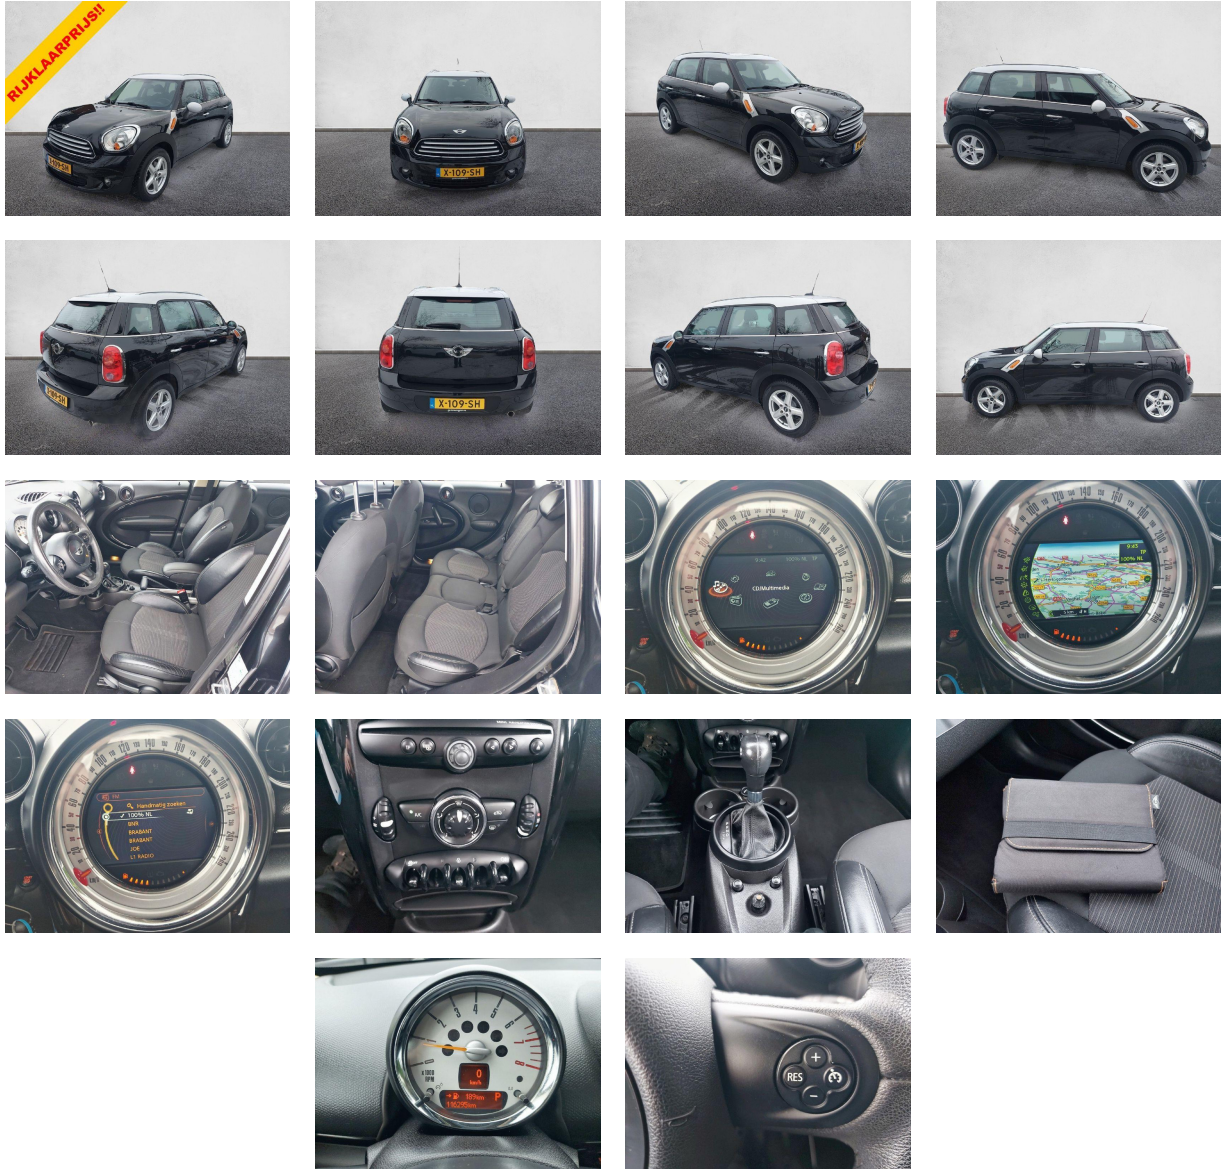

Emissieklasse: Euro 6
Onderhoudsboekjes: Aanwezig
Motorrijtuigenbelasting: € 190 - € 207 per kwartaal

Autopark Uden
| Weverstraat 2 | +31413 33 24 24 | info@autoparkuden.nl
5405 BN Uden