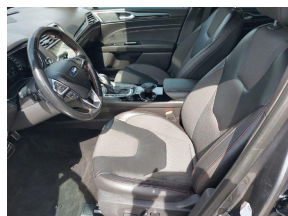

Omschrijving

Transmissie: 6 versnellingen, Automaat

Modelreeks: aug. 2014 - jul. 2017

Modelcode: CD391

GVW: 2.290 kg

Emissieklasse: Euro 6

Onderhoudsboekjes: Aanwezig

Motorrijtuigenbelasting: € 194 - € 220 per kwartaal