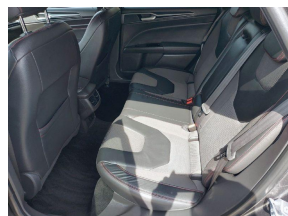

Omschrijving

Transmissie: 6 versnellingen, Automaat

Modelreeks: aug. 2014 - jul. 2017

Modelcode: CD391

GVW: 2.290 kg

Emissieklasse: Euro 6

Onderhoudsboekjes: Aanwezig

Motorrijtuigenbelasting: € 194 - € 220 per kwartaal