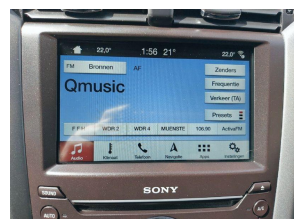

Omschrijving

Transmissie: 6 versnellingen, Automaat

Modelreeks: aug. 2014 - jul. 2017

Modelcode: CD391

GVW: 2.290 kg

Emissieklasse: Euro 6

Onderhoudsboekjes: Aanwezig

Motorrijtuigenbelasting: € 194 - € 220 per kwartaal