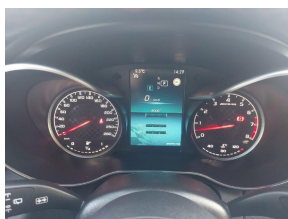

Autopark Uden
| Weverstraat 2 | +31413 33 24 24 | info@autoparkuden.nl
5405 BN Uden