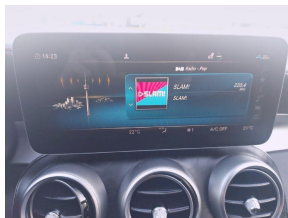

Autopark Uden
| Weverstraat 2 | +31413 33 24 24 | info@autoparkuden.nl
5405 BN Uden