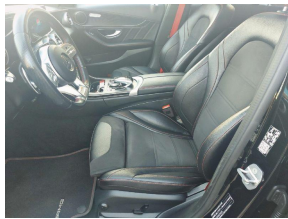

Autopark Uden
| Weverstraat 2 | +31413 33 24 24 | info@autoparkuden.nl
5405 BN Uden