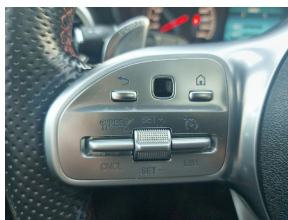

Autopark Uden
| Weverstraat 2 | +31413 33 24 24 | info@autoparkuden.nl
5405 BN Uden