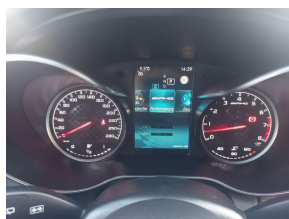

Autopark Uden
| Weverstraat 2 | +31413 33 24 24 | info@autoparkuden.nl
5405 BN Uden