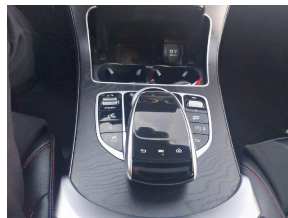

Autopark Uden
| Weverstraat 2 | +31413 33 24 24 | info@autoparkuden.nl
5405 BN Uden