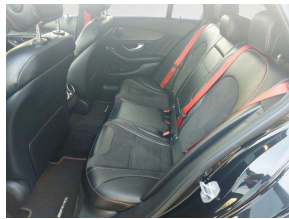

Autopark Uden
| Weverstraat 2 | +31413 33 24 24 | info@autoparkuden.nl
5405 BN Uden