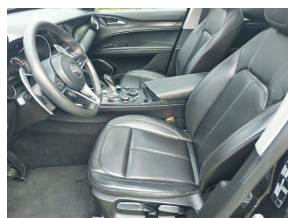

Omschrijving

Modelreeks: mei 2017 - nov. 2018

GVW: 2.300 kg

Emissieklasse: Euro 6

Onderhoudsboekjes: Aanwezig

Motorrijtuigenbelasting: € 240 - € 272 per kwartaal

2e Paasdag open