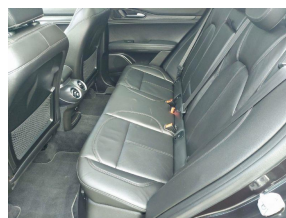

Omschrijving

Modelreeks: mei 2017 - nov. 2018

GVW: 2.300 kg

Emissieklasse: Euro 6

Onderhoudsboekjes: Aanwezig

Motorrijtuigenbelasting: € 240 - € 272 per kwartaal

2e Paasdag open