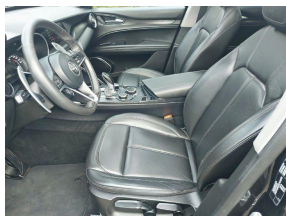

Omschrijving

Modelreeks: mei 2017 - nov. 2018

GVW: 2.300 kg

Emissieklasse: Euro 6

Onderhoudsboekjes: Aanwezig

Motorrijtuigenbelasting: € 240 - € 272 per kwartaal