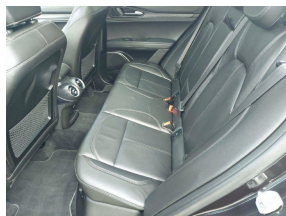

Omschrijving

Modelreeks: mei 2017 - nov. 2018

GVW: 2.300 kg

Emissieklasse: Euro 6

Onderhoudsboekjes: Aanwezig

Motorrijtuigenbelasting: € 240 - € 272 per kwartaal