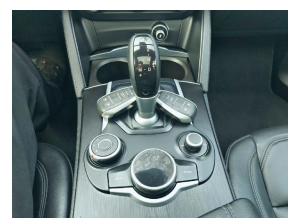

Omschrijving

Modelreeks: mei 2017 - nov. 2018

GVW: 2.300 kg

Emissieklasse: Euro 6

Onderhoudsboekjes: Aanwezig

Motorrijtuigenbelasting: € 240 - € 272 per kwartaal

2e Paasdag open