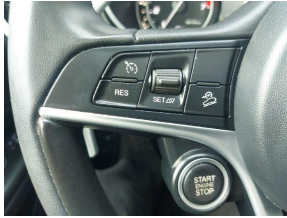

Autopark Uden
| Weverstraat 2 | +31413 33 24 24 | info@autoparkuden.nl
5405 BN Uden