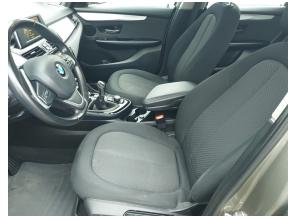

Autopark Uden
| Weverstraat 2
5405 BN Uden

| +31413 33 24 24

| info@autoparkuden.nl