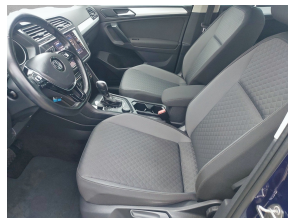

- Hill hold functie
- Vermoeidheids herkenning

- Vervolgbotsing preventie
- Volledig digitaal instrumentenpaneel

Omschrijving

Niet beschikbaar