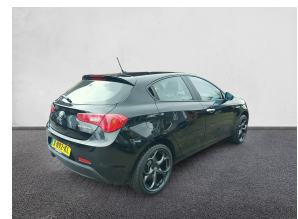

Interieur

- Achterbank in delen neerklapbaar
- Airco (automatisch)
- Armsteun voor
- Bestuurdersstoel in hoogte verstelbaar
- Boordcomputer
- Cruise control
- Elektrische ramen achter
- Elektrische ramen voor
- Lederen stuurwiel
- Parkeersensoren voor+achter
- Stuur verstelbaar

Milieu

- Start/stop systeem

Veiligheid

- Airbag(s) hoofd achter
- Airbag(s) hoofd voor
- Airbag(s) side voor
- Airbag bestuurder
- Airbag passagier
- Alarm klasse 1(startblokkering)
- Anti Blokkeer Systeem
- Anti doorSlip Regeling
- Bandenspanningscontrolesysteem
- Brake Assist System
- Elektronisch Stabiliteits Programma
- Hill hold functie

Overige

- centrale vergrendeling met afstandsbediening
- hoofdsteunen anti-whiplash

Omschrijving

Niet beschikbaar