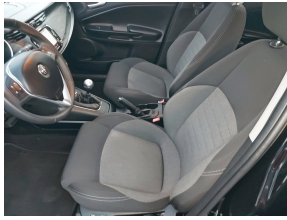

Autopark Uden
| Weverstraat 2 | +31413 33 24 24 | info@autoparkuden.nl
5405 BN Uden