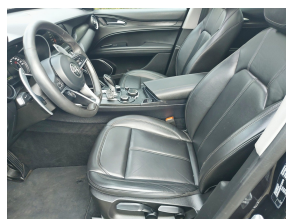

- Brake Assist System
- Dodehoek detector
- Dodehoek detector
- Elektronisch Stabiliteits Programma
- Rijstrooksensor

Omschrijving

Niet beschikbaar