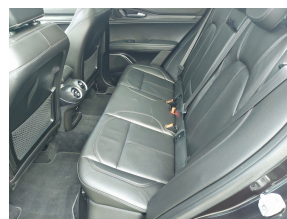

- Brake Assist System
- Dodehoek detector
- Dodehoek detector
- Elektronisch Stabiliteits Programma
- Rijstrooksensor

Omschrijving

Niet beschikbaar