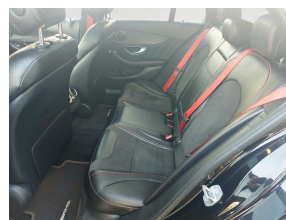

- Anti doorSlip Regeling
- Autonomous Emergency Braking
- Bandenspanningscontrolesysteem
- bots waarschuwing systeem
- Elektronisch Stabiliteits Programma
- Hill hold functie
- Verkeersbord detectie

- Schakelmogelijkheid aan stuurwiel
- sfeerverlichting
- Trekhaak elec.verklapbaar
- Variabele stuuroverbrenging
- Volledig digitaal instrumentenpaneel

Omschrijving

Niet beschikbaar