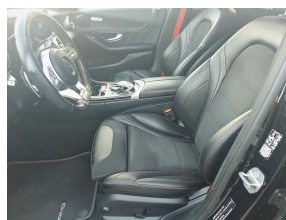

- Anti doorSlip Regeling
- Autonomous Emergency Braking
- Bandenspanningscontrolesysteem
- bots waarschuwing systeem
- Elektronisch Stabiliteits Programma
- Hill hold functie
- Verkeersbord detectie

- Schakelmogelijkheid aan stuurwiel
- sfeerverlichting
- Trekhaak elec.verklapbaar
- Variabele stuuroverbrenging
- Volledig digitaal instrumentenpaneel

Omschrijving

Niet beschikbaar