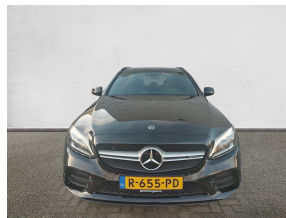

- Anti doorSlip Regeling
- Autonomous Emergency Braking
- Bandenspanningscontrolesysteem
- bots waarschuwing systeem
- Elektronisch Stabiliteits Programma
- Hill hold functie
- Verkeersbord detectie

- Schakelmogelijkheid aan stuurwiel
- sfeerverlichting
- Trekhaak elec.verklapbaar
- Variabele stuuroverbrenging
- Volledig digitaal instrumentenpaneel

Omschrijving

Niet beschikbaar