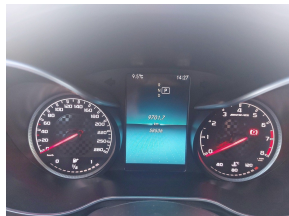

Autopark Uden
| Weverstraat 2 | +31413 33 24 24 | info@autoparkuden.nl
5405 BN Uden